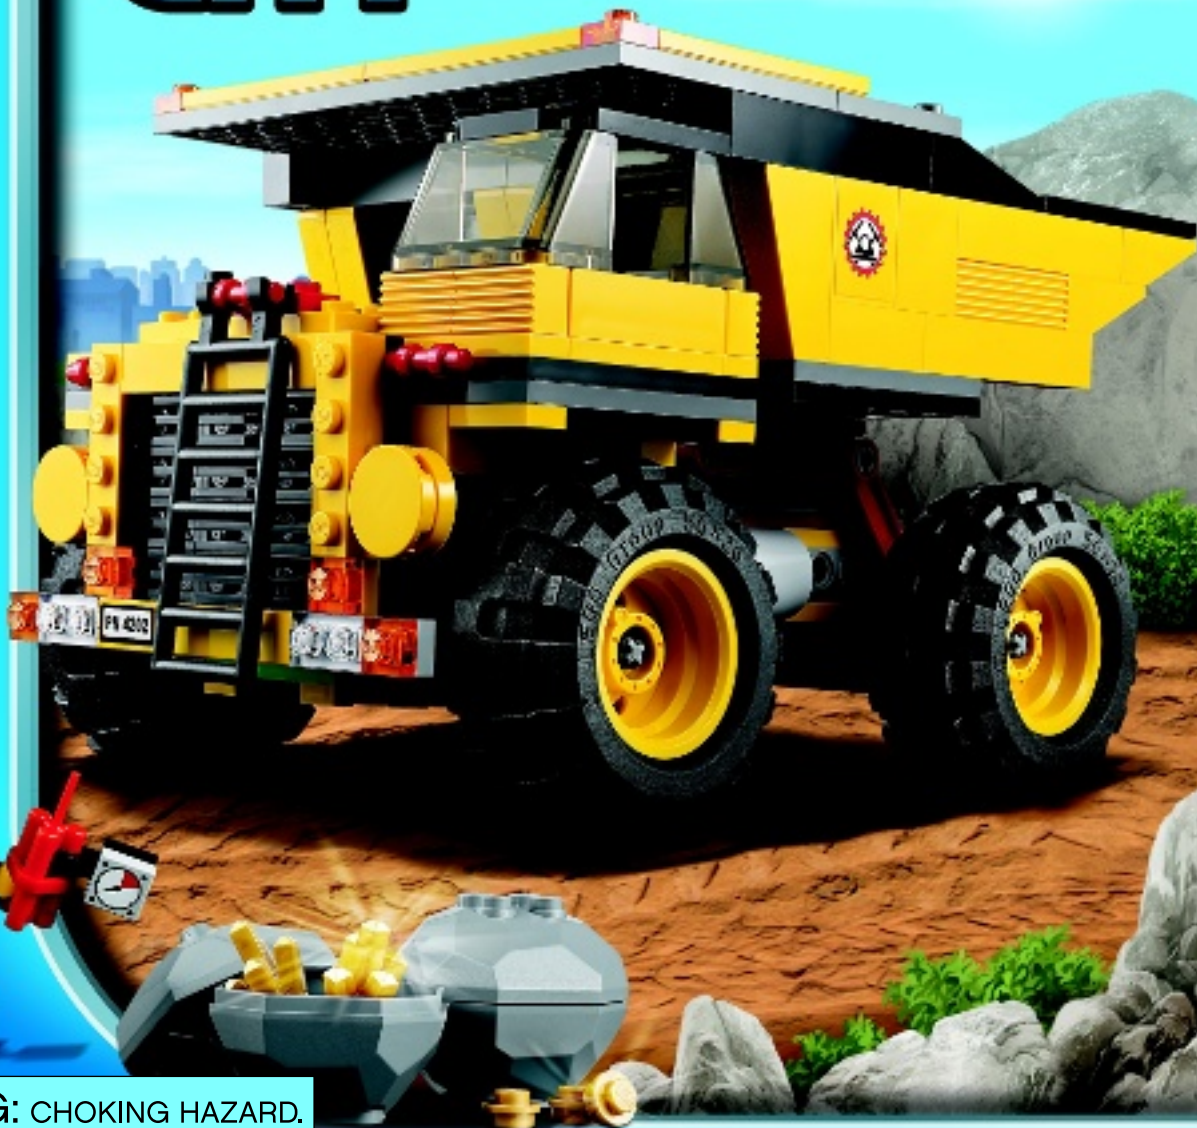

CITY

4202

WARNING: CHOKING HAZARD.
Toy contains small parts and a small ball.
Not for children under 3 years.

AVERTISSEMENT : RISQUE D'ÉTOUFFEMENT.
Le jouet contient des petites pièces ainsi qu'une petite boule.
Il ne convient pas aux enfants de moins de 3 ans.